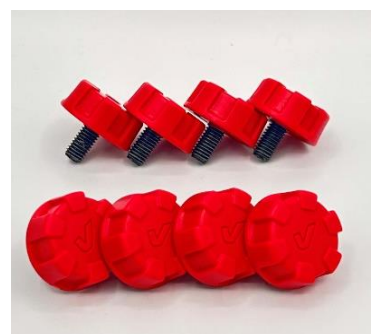

天板×2

クレーンカート750用天板

天板用ハンドル×4

天板にねじ込んで取付けるタイプのハンドルになります。

天板固定中間アダプター

クレーンカート750フルバージョン仕様を使用する天板を固定する為の中間アダプターです。

フック×4

天板に引っ掛けるタイプのフックです。

天板固定アダプター×2

天板をカート本体のハンドルに固定するためのアダプターです。溝が内側と外側にそれぞれありますが、外側の溝にハンドルがハマる様に固定して下さい。

天板キャリーソフトバック

天板セット用キャリーソフトバックです。

赤ネジ×8

各固定用の赤ネジです。